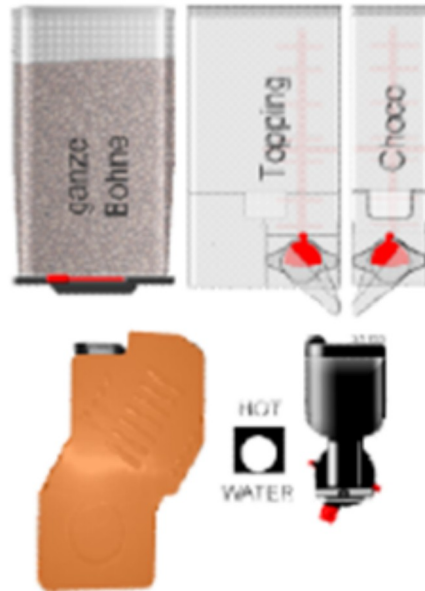

# 全自動 研磨咖啡熱飲機

	全自動咖啡熱飲機
型號	CINO xxoc
顯示面板	LCD 16x2 alphanumeric
尺寸	寬 306mm 深 470 mm 高 562 mm
鍋爐容量	0.4 公升
供水方式	連續進水
內部水箱容量	3.4 公升
功率	1300 W
電壓	220V
按鍵選擇	8 種
豆槽容量	650 g
奶精粉容量	940 g
巧克力粉容量	380 g