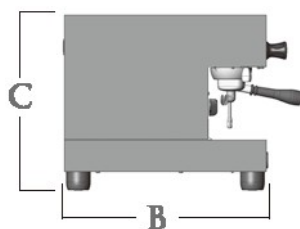

F2

型號	沖煮系統	鍋爐容量	伏特數	瓦特數	赫茲數	重量	尺寸(CM)		
							A	B	C
F2	1	3L	220/240	1500	50/60	26KG	37	50	45

*揖有110V圈

COIOR

久順餐飲設備有限公司
<http://www.jeoushun.com/>
 客服專線0800-225222
 業務諮詢0925-225222
 客服傳真0800-025666