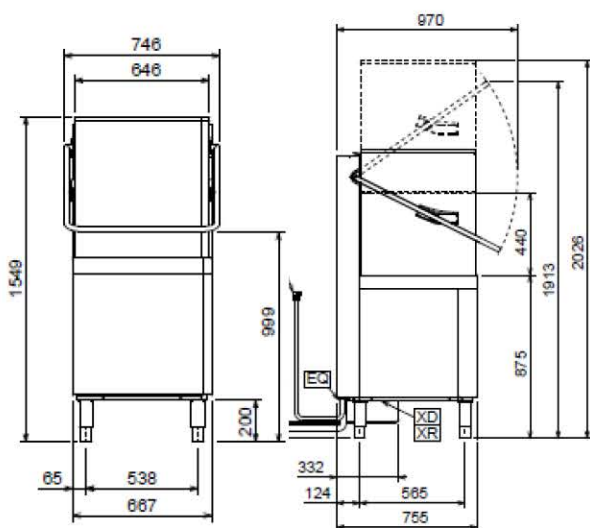

Intertek
DIN-10512

掀門式商用洗碗機	505075
型號	EHT8ROW6
洗滌安全控制	.
高溫殺菌消毒	.
電源配置(需接地)	3Φ220V60HZ/3Φ380V60HZ 1Φ220V60HZ
洗滌流程段數	3
洗滌效能(高效能模式)	80 框/HR
洗滌效能(ELT 衛生模式)	63 框/HR
尺寸(MM)(寬 X 深 X 高)	752x755x1547
籃框尺寸(MM)	500x500
水槽容量(公升)	24
主洗泵功率(KW)	0.8
鍋爐功率(KW)	9
耗水量(筐/公升)	2
機台總功率(KW)	12.9
機台總功率(互鎖)	9.9
機台噪音值	<68(dBA)
籃框標準配置	碗籃框 平籃框