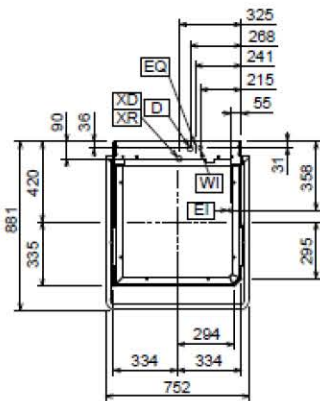

Intertek
DIN-10512

掀門式商用洗碗機	505075
型號	EHT8ROW6
洗滌安全控制	.
高溫殺菌消毒	.
電源配置(需接地)	3Φ220V60HZ/3Φ380V60HZ 1Φ220V60HZ
洗滌流程段數	3
洗滌效能(高效能模式)	80 框/HR
洗滌效能(ELT 衛生模式)	63 框/HR
尺寸(MM)(寬 X 深 X 高)	752x755x1547
籃框尺寸(MM)	500x500
水槽容量(公升)	24
主洗泵功率(KW)	0.8
鍋爐功率(KW)	9
耗水量(筐/公升)	2
機台總功率(KW)	12.9
機台總功率(互鎖)	9.9
機台噪音值	<68(dBA)
籃框標準配置	碗籃框 平籃框