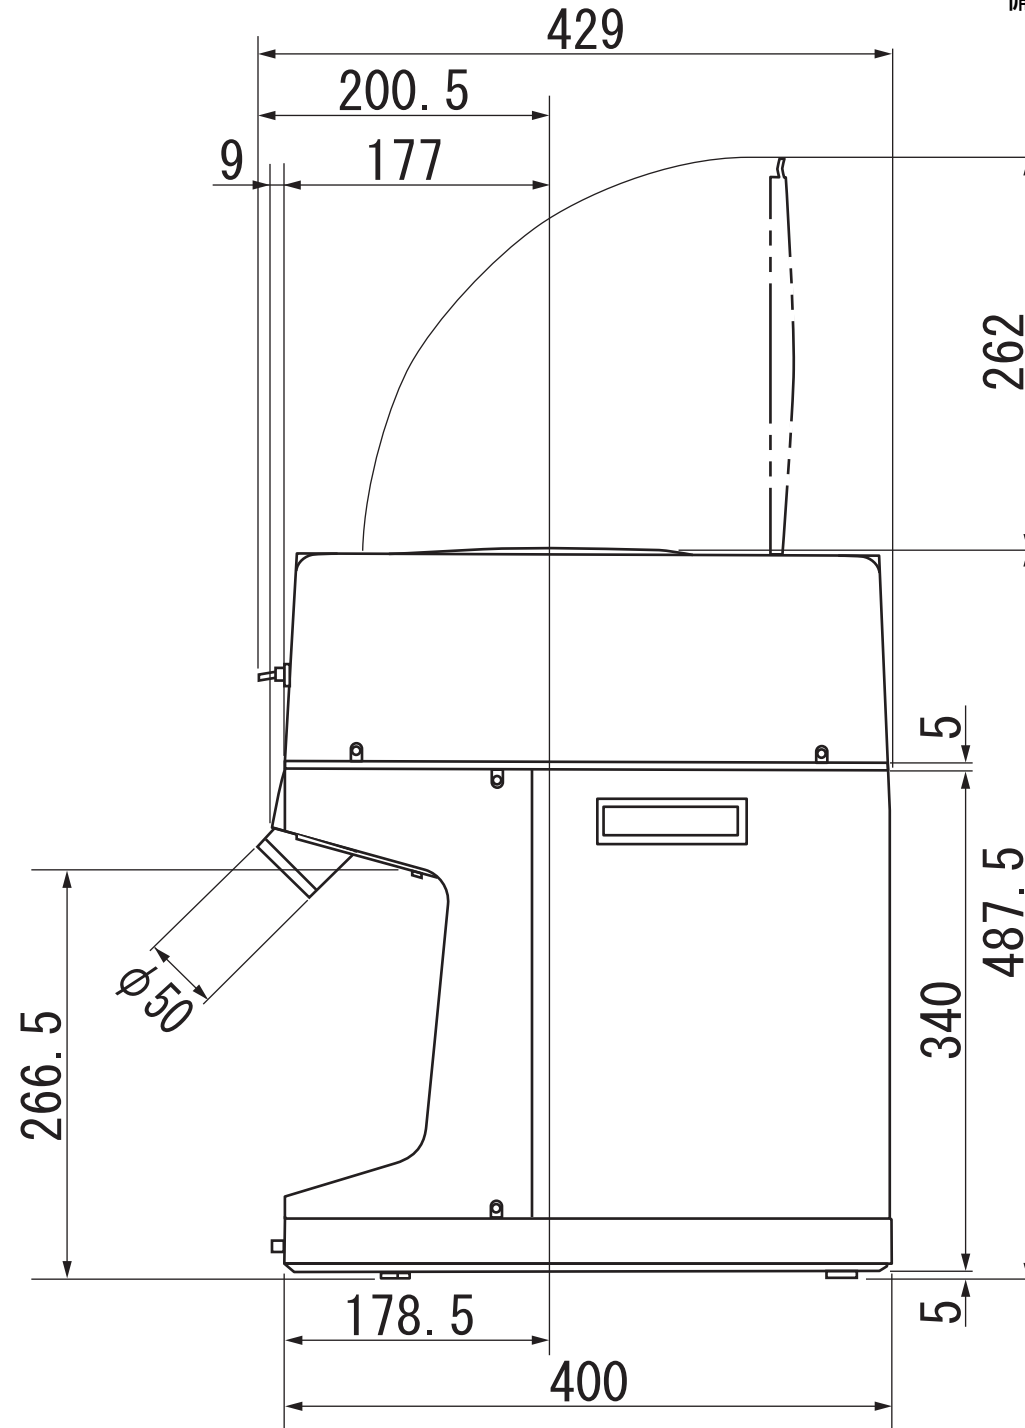

電源コード長さ約2200  
立ち上がり50

HC-27

|        |                    |
|--------|--------------------|
| 質量     | 22kg               |
| 電源     | 単相100V 50/60Hz     |
| 定格消費電力 | 180/150W           |
| 標準能力   | 2.5/3.0 (Kg/min)   |
| 角氷入数   | 約60個 (3cm角)        |
| 寸法     | 幅330×奥行429×高さ488mm |
| 備考     | スライス粗さ調節付          |