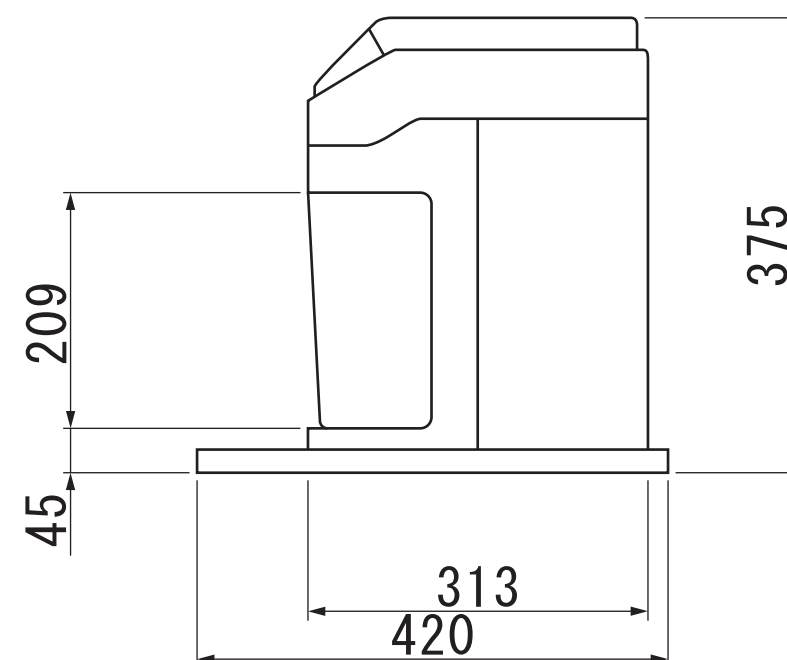

CS-25A

質量	13.5kg
電源	単相100V 50/60Hz
定格消費電力	150/180W
標準能力	スライス 1.2/1.4 (Kg/min) クラッシュ 8.0/9.5 (kg/min) (クラッシュ粗さ約18mm塊)
角氷入数	約16個 (3cm角)
寸法	幅295×奥行420×高さ375mm
備考	スライス粗さ調節付

株式会社 中部コーポレーション