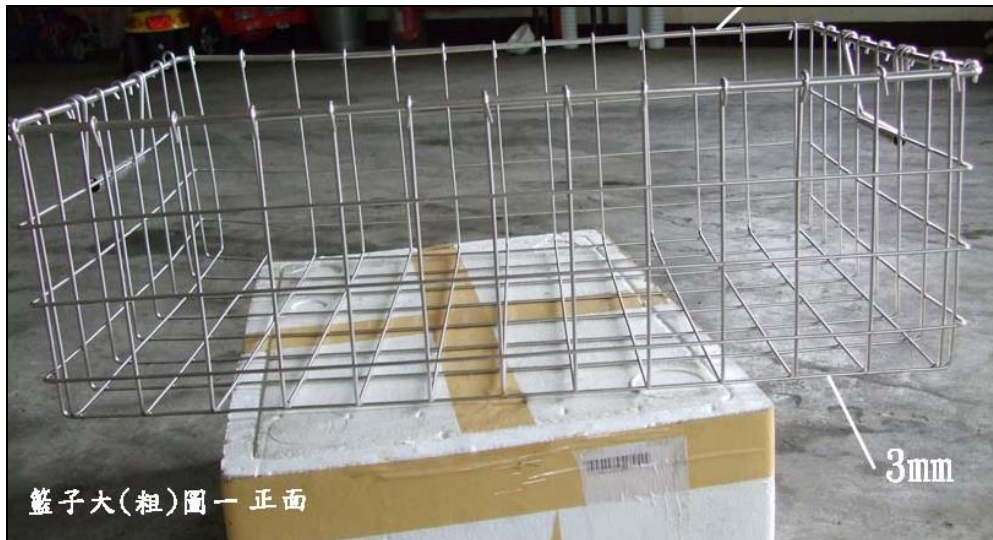

設備名稱	不銹鋼粗籃
外部尺寸	390*620*200 mm

圖片僅供參考

材料說明：

1. 材料使用 SUS304#不銹鋼圓條製作。
2. 框沿骨架採用不銹鋼圓條 SUS304# ϕ 6mm 製作。
3. 籠框支架採用不銹鋼圓條 SUS304# ϕ 3mm 製作。
4. 手把管套使用不銹鋼圓條 SUS304#製。
5. 網籃均電解處理。