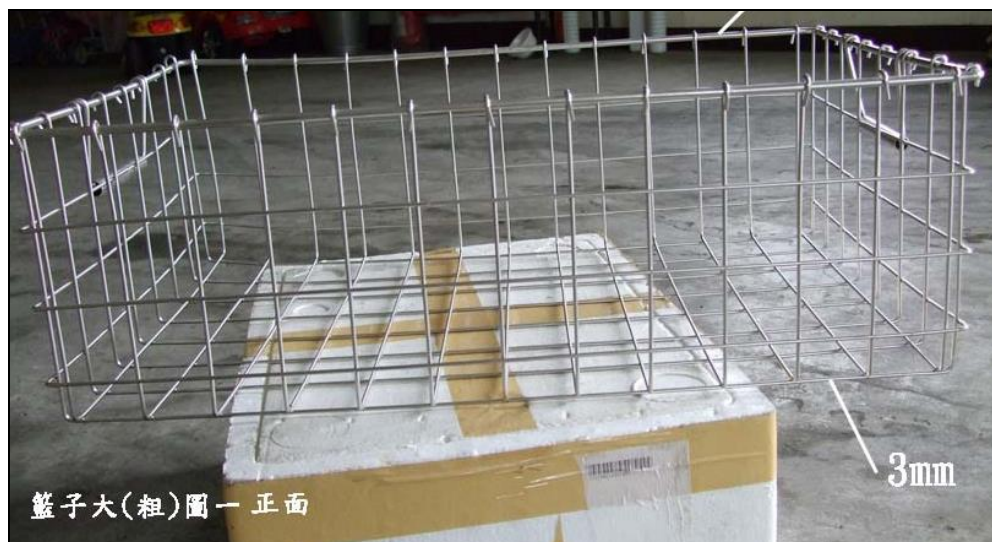

設備名稱	不銹鋼粗籃
外部尺寸	390*470*200 mm

圖片僅供參考

材料說明:

1. 材料使用 SUS304#不銹鋼圓條製作。
2. 框沿骨架採用不銹鋼圓條 SUS304# ϕ 6mm 製作。
3. 籠框支架採用不銹鋼圓條 SUS304# ϕ 3mm 製作。
4. 手把管套使用不銹鋼圓條 SUS304#製。
5. 網籃均電解處理。