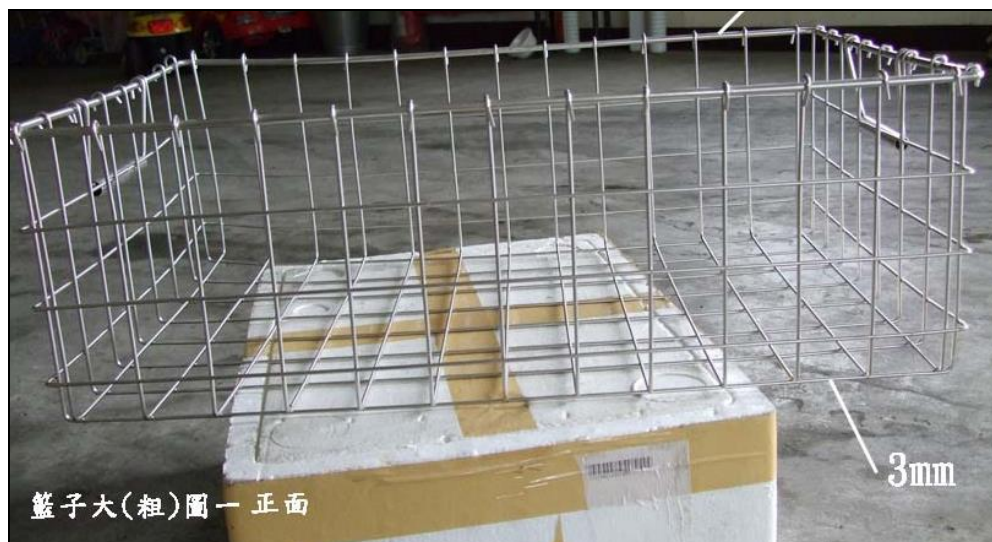

設備名稱	不銹鋼粗籃(訂製)
外部尺寸	

圖片僅供參考

材料說明:

1. 材料使用 SUS304#不銹鋼圓條製作。
2. 框沿骨架採用不銹鋼圓條 SUS304# ϕ 6mm 製作。
3. 籠框支架採用不銹鋼圓條 SUS304# ϕ 3mm 製作。
4. 手把管套使用不銹鋼圓條 SUS304#製。
5. 網籃均電解處理。